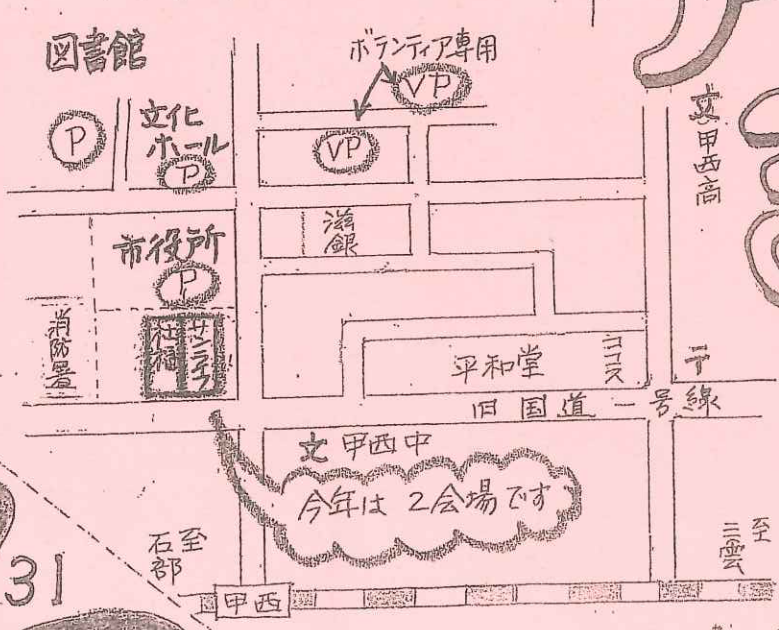

ア ま る り

令和元年11月2日(土)

10:00 ~ 14:30

*開会式 9:50

湖南省社会福祉センター

湖南省中央101 消防署前

<会場周辺地図>

記念品引換券 近隣商店等への駐車はご遠慮下さい!

《会場案内図》

湖南省社会福祉センター

バザー会場は
こちらです!

サンライフ 甲西
1階

日用品バザー
残り出し物
いっぱい!

〈大会議室〉

- 11:00 楽団
- 11:20 手話
- 11:40 よし笛
- 12:00 愛唱歌
- 12:20 ハーモニカ
- 12:40 木の笛
- 13:00 フラダンス

ぜひ来マね!
おしゃべりタイム