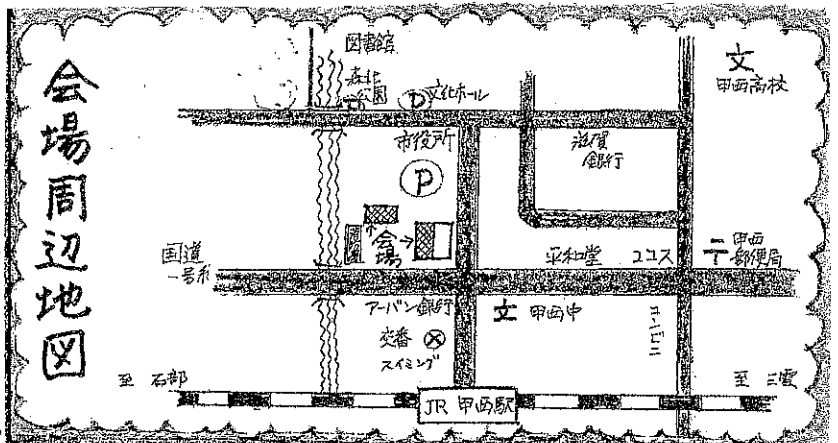

ボランティアまつり

甲西吹奏楽団
ジュニアバンドの
おきな演奏が
あるよ！

体験も
できるよ
おきなも
子どもも

バザー
模擬店が
いっぱい！
美味しいよ

発表会や
展示会
楽しんでね！

楽しんでね！
おきなも
子どもも

とき：平成27年11月3日(火)

10:00 ~ 14:30

ところ：湖南省社会福祉センター

※ 湖南省中央1の1

おすれないうで
切り取って
きてね！

* 詳しい会場図はウラ！

会場案内図

<大会議室>

10:40~	大正琴
11:00~	手品
11:20~	ハーモニカ
11:40~	よし笛
12:00~	紙芝居
12:20~	木の笛
12:40~	フォーク楽団バンド
13:00~	オカリナ

<小会議室>